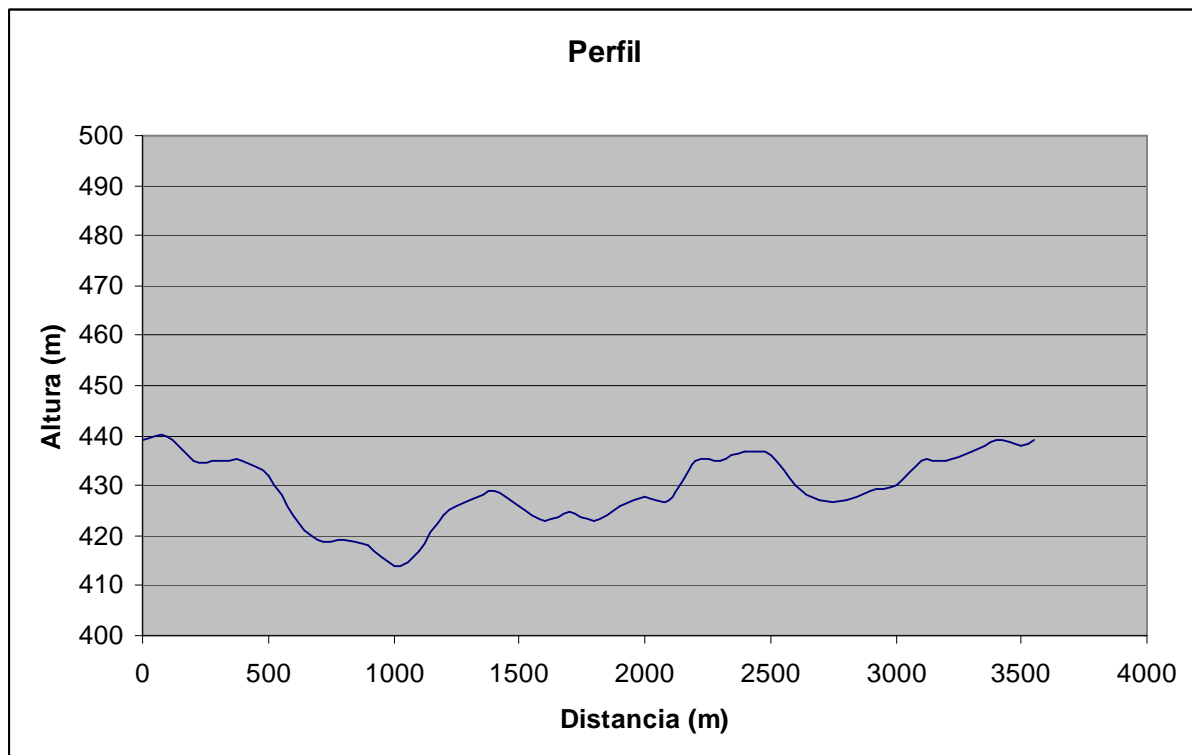

*PREBENXAMÍN (320 m)*

*BENXAMÍN (320 m)*

# ALEVÍN E INFANTIL (1800 m)

# CADETE E XUVENIL (3550 m)

*IÚNIOR, PROMESA, SENIOR E VETERANOS (5300 m)*