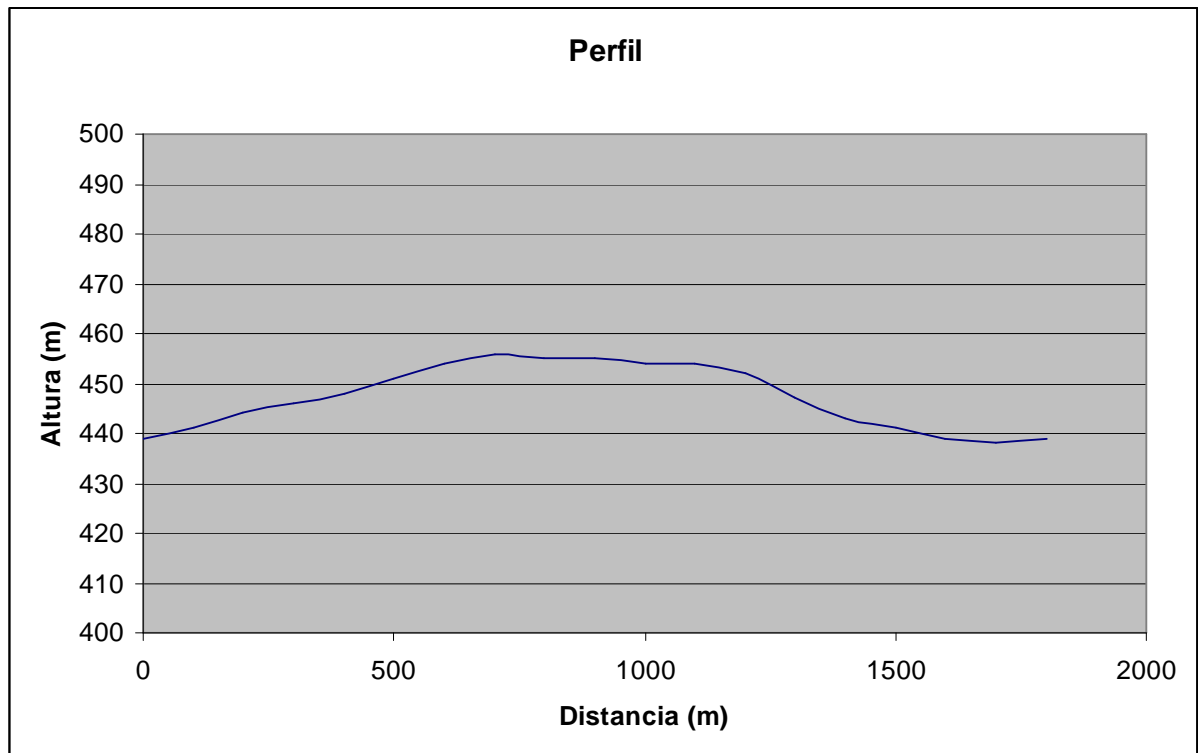

*PREBENXAMÍN (320 m)*

*BENXAMÍN (320 m)*

# ALEVÍN E INFANTIL (1800 m)

# CADETE E XUVENIL (3550 m)

*IÚNIOR, PROMESA, SENIOR E VETERANOS (5300 m)*