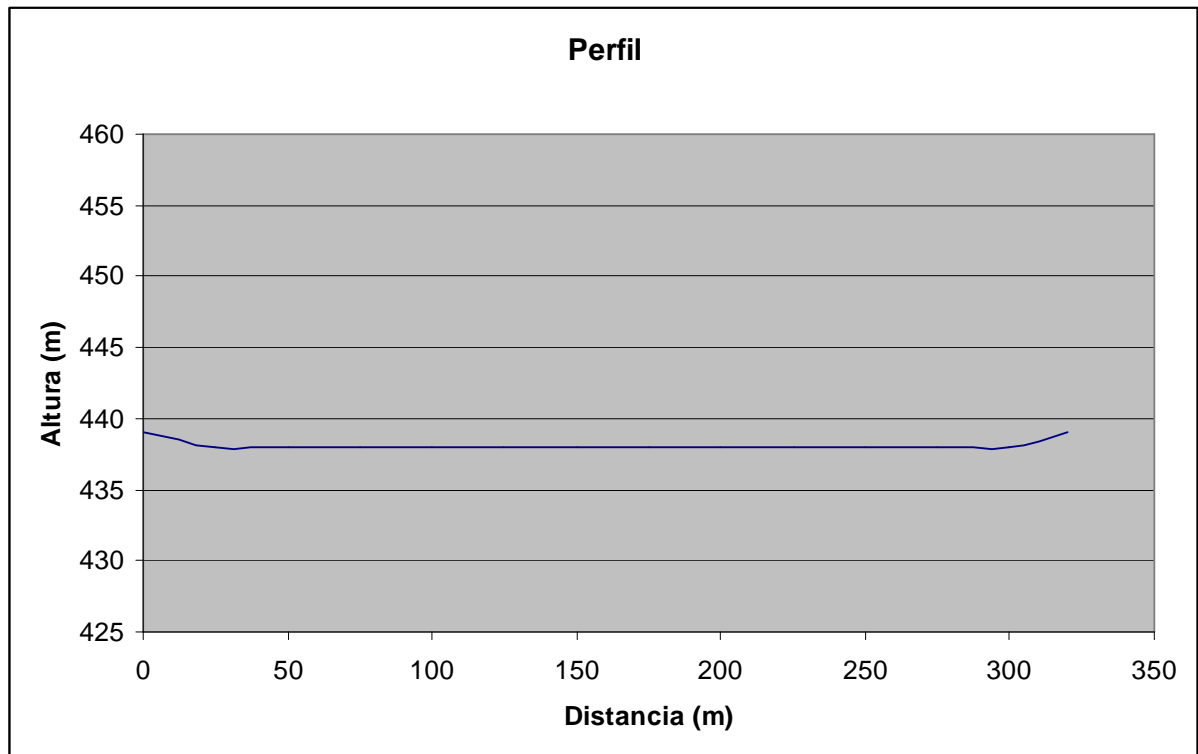

# CIRCUÍTOS

## ESTRADAS AFECTADAS POLA CARREIRA

Saída-chegada

- Verde: Estradas de titularidade municipal (Concello do Corgo).
- Maxenta: Estradas de titularidade provincial (Deputación Provincial de Lugo).
- Azul: Estradas de titularidade nacional (Unidade de Estradas do Ministerio de Fomento).

*PREBENXAMÍN (320 m)*

*BENXAMÍN (320 m)*

# ALEVÍN E INFANTIL (1800 m)