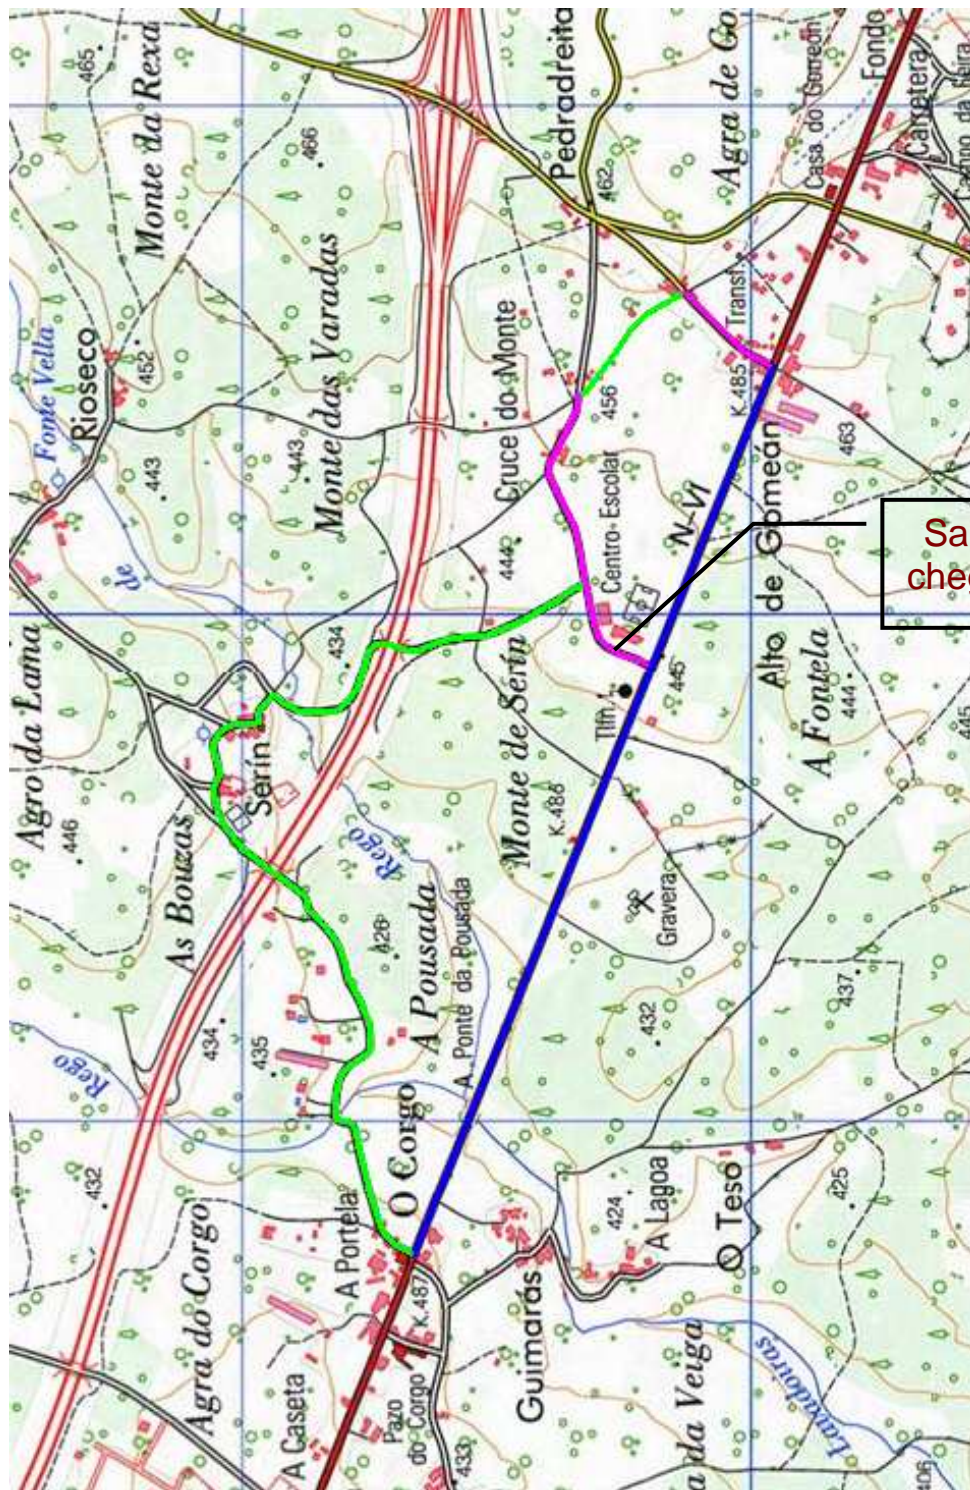

# CIRCUÍTOS

## ESTRADAS AFECTADAS POLA CARREIRA

Saída-chegada

- Verde: Estradas de titularidade municipal (Concello do Corgo).
- Maxenta: Estradas de titularidade provincial (Deputación Provincial de Lugo).
- Azul: Estradas de titularidade nacional (Unidade de Estradas do Ministerio de Fomento).

# ALEVÍN E INFANTIL (1800 m)