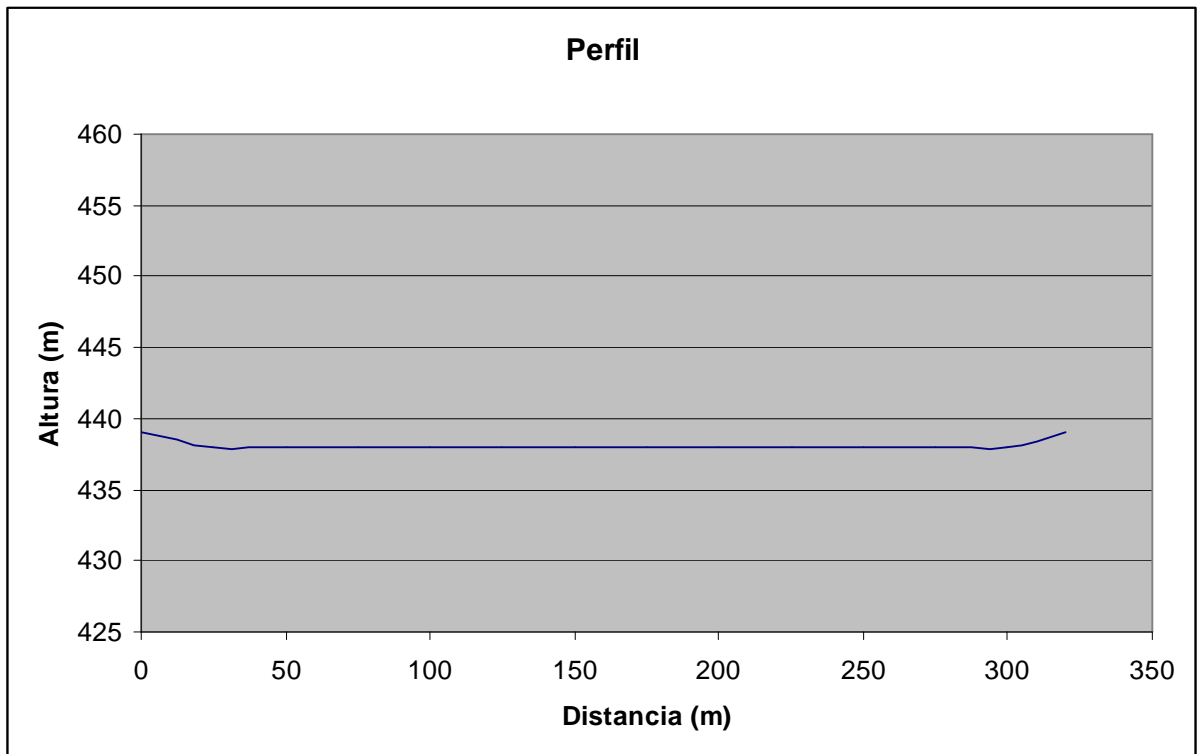

## ESTRADAS AFECTADAS POLA CARREIRA

Saída-chegada

- Verde: Estradas de titularidade municipal (Concello do Corgo).
- Maxenta: Estradas de titularidade provincial (Deputación Provincial de Lugo).
- Azul: Estradas de titularidade nacional (Unidade de Estradas do Ministerio de Fomento).

*PREBENXAMÍN (320 m)*

*BENXAMÍN (320 m)*

# ALEVÍN E INFANTIL (1800 m)