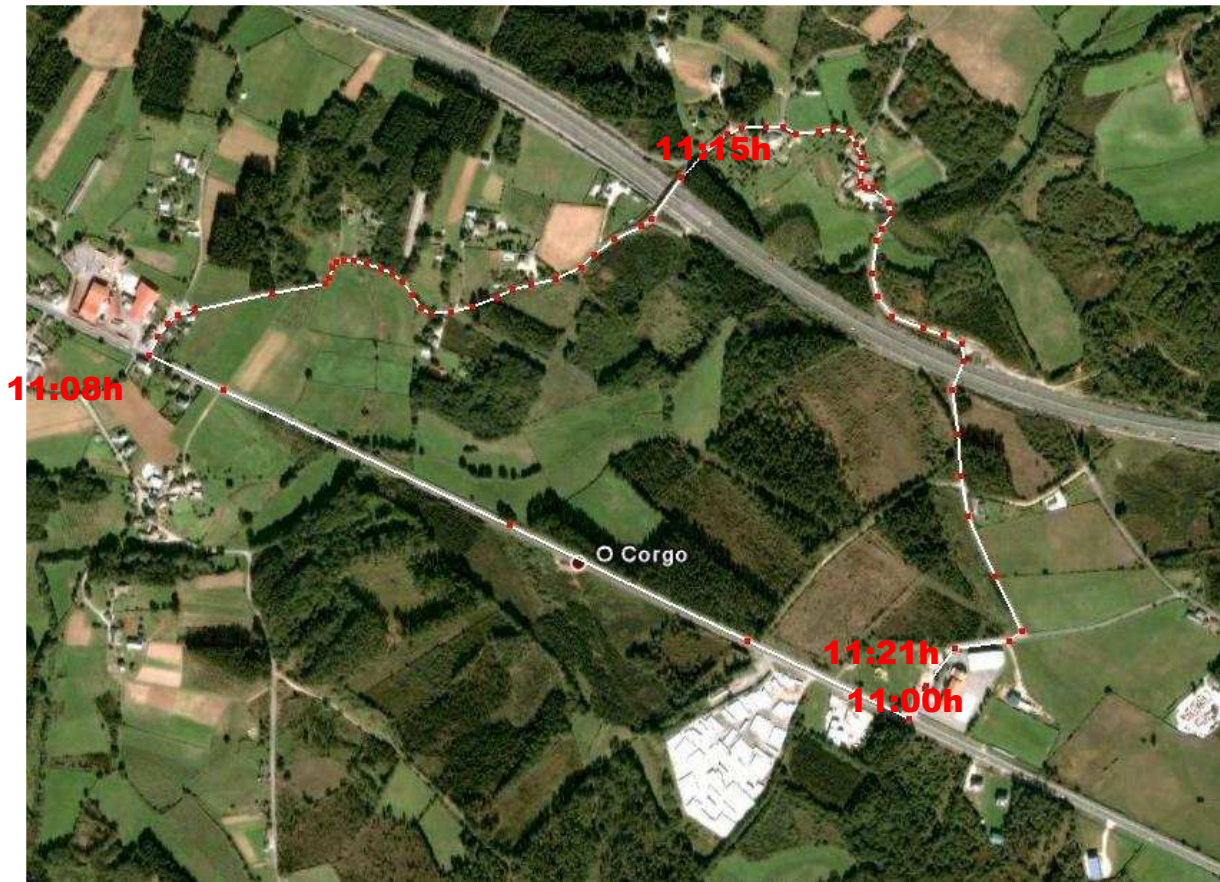

CADETE E XUVENIL (3550 m)